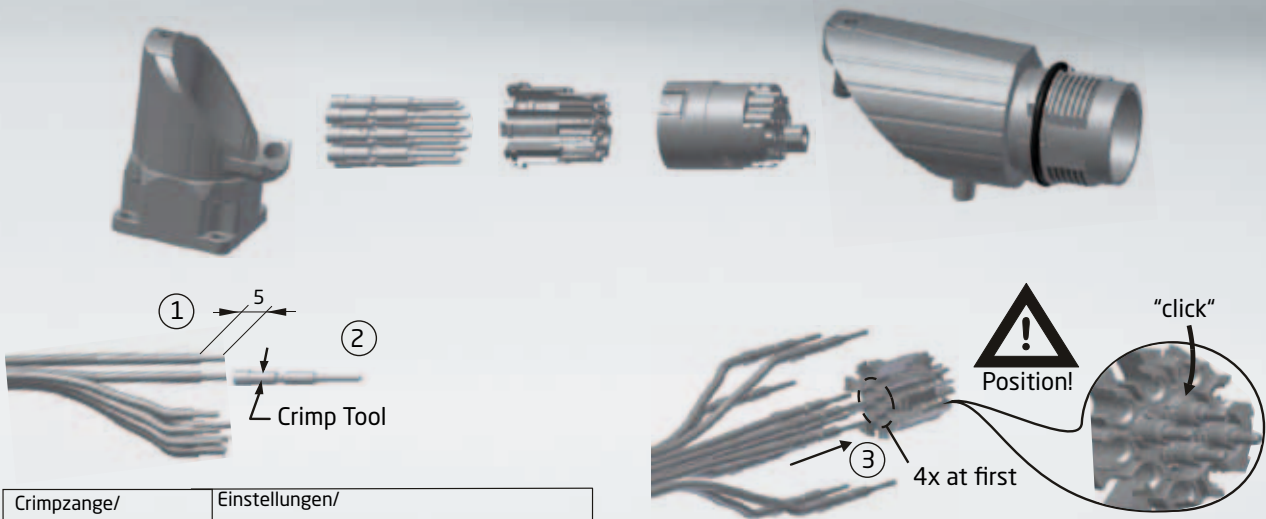

617

Serie 617 Kupplung 17-polig, für Crimpkontakte
 Series 617 Extension 17-pin, crimp version

Serie 617 Einbaudose 12-polig, für Crimpkontakte
Series 617 Receptacle 12-pin, crimp version

Crimpzange/ Crimp Tool	Einstellungen/ Tool Settings
CO.231.00	siehe Bedienungsanleitung für Crimpzange/ see crimp tool manual
CO.235.00 (optional)	

Demontage /Dismounting

617

Serie 617 Einbaudose 17-polig, für Crimpkontakte Series 617 Receptacle 17-pin, crimp version

Demontage /Dismounting

Serie 617 Winkeleinbaudose 12-polig für Crimpkontakte
Series 617 Receptacle Angled 12-pin, crimp version

Crimpzange/ Crimp Tool	Einstellungen/ Tool Settings
CO.231.00	siehe Bedienungsanleitung für Crimpzange/ see crimp tool manual
CO.235.00 (optional)	

617

Serie 617 Winkeleinbaudose 17-polig, für Crimpkontakte Series 617 Receptacle Angled 17-pin, crimp version