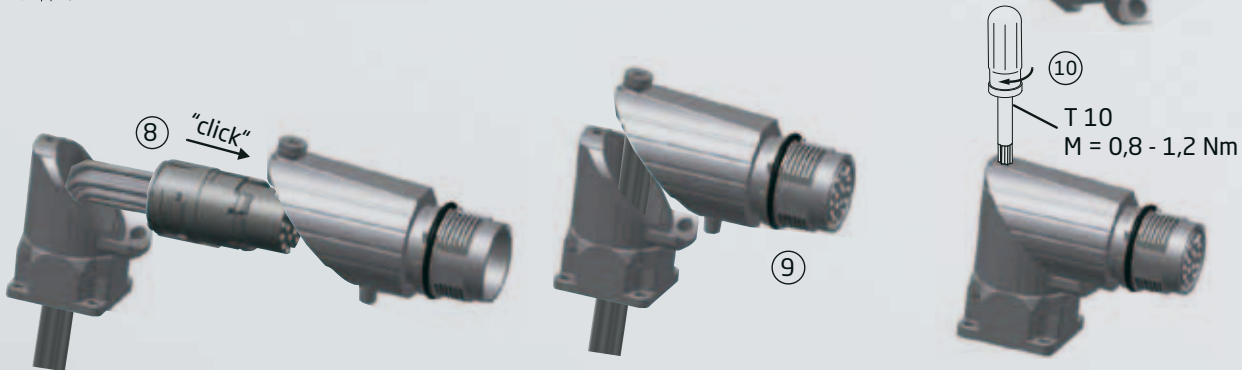

Crimpzange/ Crimp Tool	Einstellungen/ Tool Settings
CO.231.00	siehe Bedienungsanleitung für Crimpzange/
CO.235.00 (optional)	see crimp tool manual