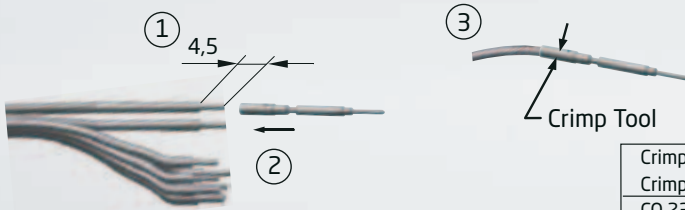

617

Serie 617 Kupplung 17-polig, für Crimpkontakte
 Series 617 Extension 17-pin, crimp version

Serie 617 Einbaudose 12-polig, für Crimpkontakte
Series 617 Receptacle 12-pin, crimp version

Crimpzange/ Crimp Tool	Einstellungen/ Tool Settings
CO.231.00	siehe Bedienungsanleitung für Crimpzange/ see crimp tool manual
CO.235.00 (optional)	

Demontage /Dismounting

617

Serie 617 Einbaudose 17-polig, für Crimpkontakte Series 617 Receptacle 17-pin, crimp version

Demontage /Dismounting

Serie 617 Winkeleinbaudose 12-polig für Crimpkontakte
Series 617 Receptacle Angled 12-pin, crimp version

Crimpzange/ Crimp Tool	Einstellungen/ Tool Settings
CO.231.00	siehe Bedienungsanleitung für Crimpzange/ see crimp tool manual
CO.235.00 (optional)	

617

Serie 617 Winkeleinbaudose 17-polig, für Crimpkontakte Series 617 Receptacle Angled 17-pin, crimp version