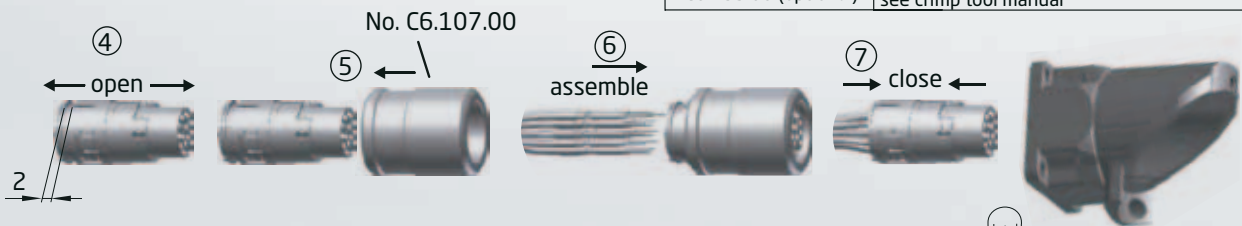

Crimpzange/ Crimp Tool	Einstellungen/ Tool Settings
CO.231.00	siehe Bedienungsanleitung für Crimpzange/
CO.235.00 (optional)	see crimp tool manual