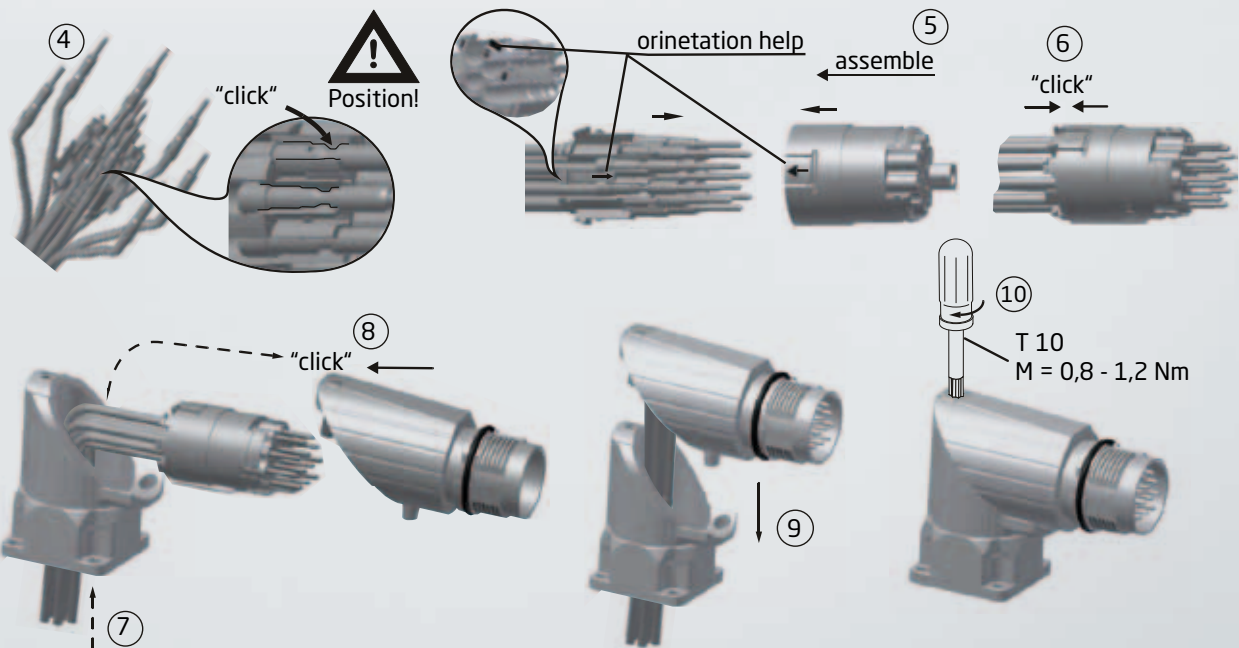

Serie 617 Stecker 12-polig, für Crimpkontakte
Series 617 Plug 12-pin, crimp version

617

Serie 617 Stecker 17-polig, für Crimpkontakte Series 617 Plug 17-pin, crimp version

Serie 617 Kupplung 12-polig, für Crimpkontakte
Series 617 Extension 12-pin, crimp version

617

Serie 617 Kupplung 17-polig, für Crimpkontakte
 Series 617 Extension 17-pin, crimp version

Serie 617 Einbaudose 12-polig, für Crimpkontakte
Series 617 Receptacle 12-pin, crimp version

Crimpzange/ Crimp Tool	Einstellungen/ Tool Settings
CO.231.00	siehe Bedienungsanleitung für Crimpzange/ see crimp tool manual
CO.235.00 (optional)	

Demontage /Dismounting

617

Serie 617 Einbaudose 17-polig, für Crimpkontakte Series 617 Receptacle 17-pin, crimp version

Demontage /Dismounting

Serie 617 Winkeleinbaudose 12-polig für Crimpkontakte
Series 617 Receptacle Angled 12-pin, crimp version

Crimpzange/ Crimp Tool	Einstellungen/ Tool Settings
CO.231.00	siehe Bedienungsanleitung für Crimpzange/ see crimp tool manual
CO.235.00 (optional)	

617

Serie 617 Winkeleinbaudose 17-polig, für Crimpkontakte Series 617 Receptacle Angled 17-pin, crimp version