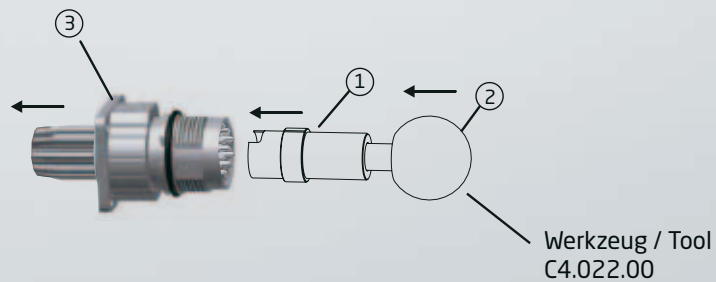

Serie 617 Stecker 12-polig, für Crimpkontakte
Series 617 Plug 12-pin, crimp version

617

Serie 617 Stecker 17-polig, für Crimpkontakte Series 617 Plug 17-pin, crimp version

Serie 617 Kupplung 12-polig, für Crimpkontakte
Series 617 Extension 12-pin, crimp version

617

Serie 617 Kupplung 17-polig, für Crimpkontakte
 Series 617 Extension 17-pin, crimp version

Serie 617 Einbaudose 12-polig, für Crimpkontakte
Series 617 Receptacle 12-pin, crimp version

Crimpzange/ Crimp Tool	Einstellungen/ Tool Settings
CO.231.00	siehe Bedienungsanleitung für Crimpzange/ see crimp tool manual
CO.235.00 (optional)	

Demontage /Dismounting

617

Serie 617 Einbaudose 17-polig, für Crimpkontakte Series 617 Receptacle 17-pin, crimp version

Demontage /Dismounting

Serie 617 Winkeleinbaudose 12-polig für Crimpkontakte
Series 617 Receptacle Angled 12-pin, crimp version

Crimpzange/ Crimp Tool	Einstellungen/ Tool Settings
CO.231.00	siehe Bedienungsanleitung für Crimpzange/ see crimp tool manual
CO.235.00 (optional)	

617

Serie 617 Winkeleinbaudose 17-polig, für Crimpkontakte Series 617 Receptacle Angled 17-pin, crimp version