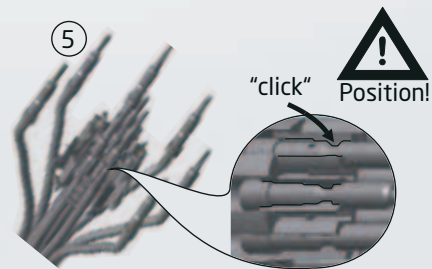

Serie 617 Stecker 12-polig, für Crimpkontakte
Series 617 Plug 12-pin, crimp version

617

Serie 617 Stecker 17-polig, für Crimpkontakte Series 617 Plug 17-pin, crimp version

Serie 617 Kupplung 12-polig, für Crimpkontakte
Series 617 Extension 12-pin, crimp version

617

Serie 617 Kupplung 17-polig, für Crimpkontakte
 Series 617 Extension 17-pin, crimp version

Serie 617 Einbaudose 12-polig, für Crimpkontakte
Series 617 Receptacle 12-pin, crimp version

Crimpzange/ Crimp Tool	Einstellungen/ Tool Settings
CO.231.00	siehe Bedienungsanleitung für Crimpzange/ see crimp tool manual
CO.235.00 (optional)	

Demontage /Dismounting

617

Serie 617 Einbaudose 17-polig, für Crimpkontakte Series 617 Receptacle 17-pin, crimp version

Demontage /Dismounting

Serie 617 Winkeleinbaudose 12-polig für Crimpkontakte
Series 617 Receptacle Angled 12-pin, crimp version

Crimpzange/ Crimp Tool	Einstellungen/ Tool Settings
CO.231.00	siehe Bedienungsanleitung für Crimpzange/ see crimp tool manual
CO.235.00 (optional)	

617

Serie 617 Winkeleinbaudose 17-polig, für Crimpkontakte Series 617 Receptacle Angled 17-pin, crimp version