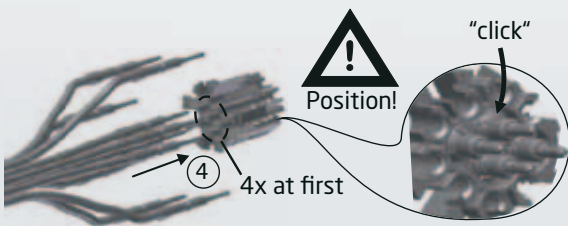

Serie 617 Stecker 12-polig, für Crimpkontakte
Series 617 Plug 12-pin, crimp version

617

Serie 617 Stecker 17-polig, für Crimpkontakte Series 617 Plug 17-pin, crimp version

Serie 617 Kupplung 12-polig, für Crimpkontakte
Series 617 Extension 12-pin, crimp version

617

Serie 617 Kupplung 17-polig, für Crimpkontakte
 Series 617 Extension 17-pin, crimp version

Serie 617 Einbaudose 12-polig, für Crimpkontakte
Series 617 Receptacle 12-pin, crimp version

Crimpzange/ Crimp Tool	Einstellungen/ Tool Settings
CO.231.00	siehe Bedienungsanleitung für Crimpzange/ see crimp tool manual
CO.235.00 (optional)	

Demontage /Dismounting

617

Serie 617 Einbaudose 17-polig, für Crimpkontakte Series 617 Receptacle 17-pin, crimp version

Demontage /Dismounting

Serie 617 Winkeleinbaudose 12-polig für Crimpkontakte
Series 617 Receptacle Angled 12-pin, crimp version

Crimpzange/ Crimp Tool	Einstellungen/ Tool Settings
CO.231.00	siehe Bedienungsanleitung für Crimpzange/ see crimp tool manual
CO.235.00 (optional)	

617

Serie 617 Winkeleinbaudose 17-polig, für Crimpkontakte Series 617 Receptacle Angled 17-pin, crimp version