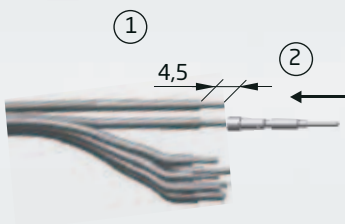

Serie 617 Stecker 12-polig, für Crimpkontakte
Series 617 Plug 12-pin, crimp version

617

Serie 617 Stecker 17-polig, für Crimpkontakte Series 617 Plug 17-pin, crimp version

Serie 617 Kupplung 12-polig, für Crimpkontakte
Series 617 Extension 12-pin, crimp version

617

Serie 617 Kupplung 17-polig, für Crimpkontakte
 Series 617 Extension 17-pin, crimp version

Serie 617 Einbaudose 12-polig, für Crimpkontakte
Series 617 Receptacle 12-pin, crimp version

Crimpzange/ Crimp Tool	Einstellungen/ Tool Settings
CO.231.00	siehe Bedienungsanleitung für Crimpzange/ see crimp tool manual
CO.235.00 (optional)	

Demontage /Dismounting

617

Serie 617 Einbaudose 17-polig, für Crimpkontakte Series 617 Receptacle 17-pin, crimp version

Demontage /Dismounting

Serie 617 Winkeleinbaudose 12-polig für Crimpkontakte
Series 617 Receptacle Angled 12-pin, crimp version