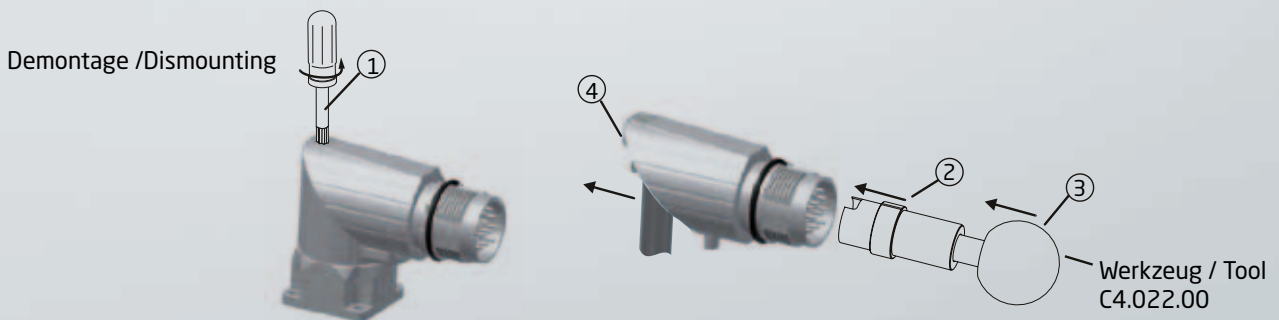

617

Serie 617 Kupplung 17-polig, für Crimpkontakte
 Series 617 Extension 17-pin, crimp version

Serie 617 Einbaudose 12-polig, für Crimpkontakte
Series 617 Receptacle 12-pin, crimp version

Crimpzange/ Crimp Tool	Einstellungen/ Tool Settings
CO.231.00	siehe Bedienungsanleitung für Crimpzange/ see crimp tool manual
CO.235.00 (optional)	

Demontage /Dismounting

617

Serie 617 Einbaudose 17-polig, für Crimpkontakte Series 617 Receptacle 17-pin, crimp version

Demontage /Dismounting

Serie 617 Winkeleinbaudose 12-polig für Crimpkontakte
Series 617 Receptacle Angled 12-pin, crimp version

Crimpzange/ Crimp Tool	Einstellungen/ Tool Settings
CO.231.00	siehe Bedienungsanleitung für Crimpzange/ see crimp tool manual
CO.235.00 (optional)	

617

Serie 617 Winkeleinbaudose 17-polig, für Crimpkontakte Series 617 Receptacle Angled 17-pin, crimp version