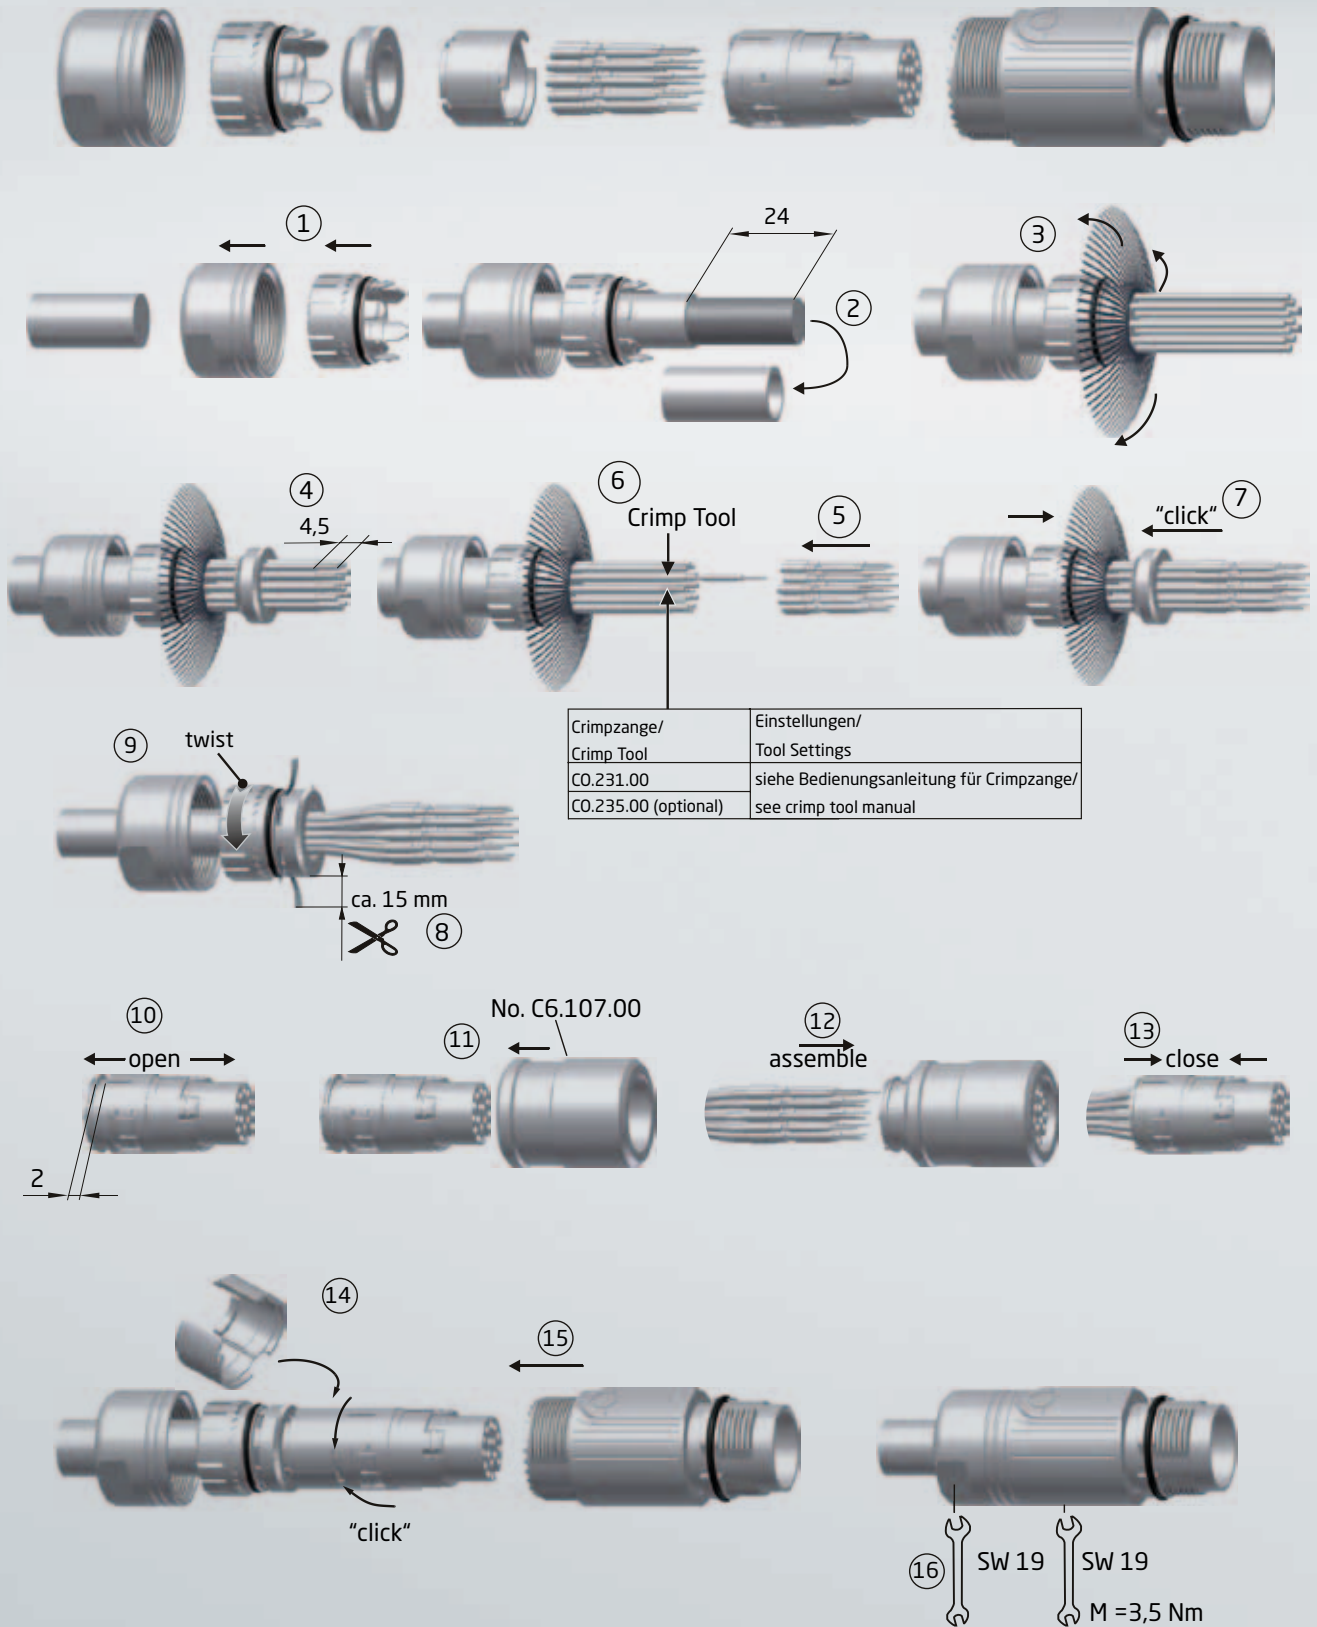

Serie 617 Stecker 12-polig, für Crimpkontakte
Series 617 Plug 12-pin, crimp version

617

Serie 617 Stecker 17-polig, für Crimpkontakte Series 617 Plug 17-pin, crimp version

Serie 617 Kupplung 12-polig, für Crimpkontakte
Series 617 Extension 12-pin, crimp version

617

Serie 617 Kupplung 17-polig, für Crimpkontakte
 Series 617 Extension 17-pin, crimp version

Serie 617 Einbaudose 12-polig, für Crimpkontakte
Series 617 Receptacle 12-pin, crimp version

Crimpzange/ Crimp Tool	Einstellungen/ Tool Settings
CO.231.00	siehe Bedienungsanleitung für Crimpzange/ see crimp tool manual
CO.235.00 (optional)	

Demontage /Dismounting

617

Serie 617 Einbaudose 17-polig, für Crimpkontakte Series 617 Receptacle 17-pin, crimp version

Demontage /Dismounting

Serie 617 Winkeleinbaudose 12-polig für Crimpkontakte
Series 617 Receptacle Angled 12-pin, crimp version

Crimpzange/ Crimp Tool	Einstellungen/ Tool Settings
CO.231.00	siehe Bedienungsanleitung für Crimpzange/ see crimp tool manual
CO.235.00 (optional)	

617

Serie 617 Winkeleinbaudose 17-polig, für Crimpkontakte Series 617 Receptacle Angled 17-pin, crimp version