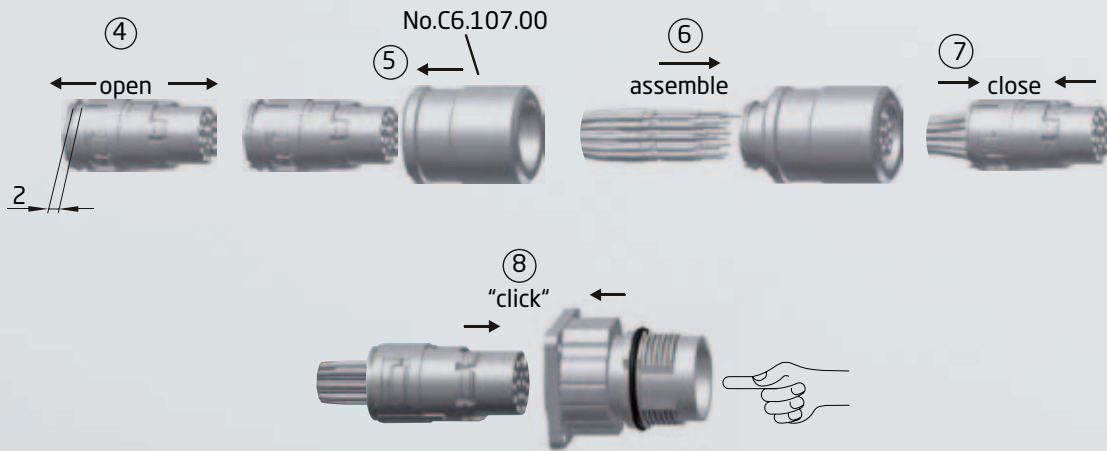

Serie 617 Stecker 12-polig, für Crimpkontakte
Series 617 Plug 12-pin, crimp version

617

Serie 617 Stecker 17-polig, für Crimpkontakte Series 617 Plug 17-pin, crimp version

Serie 617 Kupplung 12-polig, für Crimpkontakte
Series 617 Extension 12-pin, crimp version

617

Serie 617 Kupplung 17-polig, für Crimpkontakte
 Series 617 Extension 17-pin, crimp version

Serie 617 Einbaudose 12-polig, für Crimpkontakte
Series 617 Receptacle 12-pin, crimp version

Crimpzange/ Crimp Tool	Einstellungen/ Tool Settings
CO.231.00	siehe Bedienungsanleitung für Crimpzange/ see crimp tool manual
CO.235.00 (optional)	

Demontage /Dismounting

617

Serie 617 Einbaudose 17-polig, für Crimpkontakte Series 617 Receptacle 17-pin, crimp version

Demontage /Dismounting

Serie 617 Winkeleinbaudose 12-polig für Crimpkontakte
Series 617 Receptacle Angled 12-pin, crimp version

Crimpzange/ Crimp Tool	Einstellungen/ Tool Settings
CO.231.00	siehe Bedienungsanleitung für Crimpzange/ see crimp tool manual
CO.235.00 (optional)	

617

Serie 617 Winkeleinbaudose 17-polig, für Crimpkontakte Series 617 Receptacle Angled 17-pin, crimp version