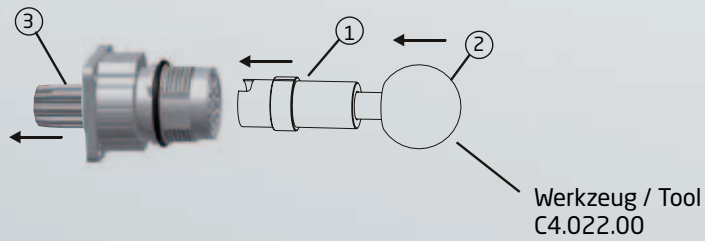

617

Serie 617 Kupplung 17-polig, für Crimpkontakte
 Series 617 Extension 17-pin, crimp version

Serie 617 Einbaudose 12-polig, für Crimpkontakte
Series 617 Receptacle 12-pin, crimp version

Crimpzange/ Crimp Tool	Einstellungen/ Tool Settings
CO.231.00	siehe Bedienungsanleitung für Crimpzange/ see crimp tool manual
CO.235.00 (optional)	

Demontage /Dismounting

617

Serie 617 Einbaudose 17-polig, für Crimpkontakte Series 617 Receptacle 17-pin, crimp version

Demontage /Dismounting

Serie 617 Winkeleinbaudose 12-polig für Crimpkontakte
Series 617 Receptacle Angled 12-pin, crimp version

Crimpzange/ Crimp Tool	Einstellungen/ Tool Settings
CO.231.00	siehe Bedienungsanleitung für Crimpzange/ see crimp tool manual
CO.235.00 (optional)	

617

Serie 617 Winkeleinbaudose 17-polig, für Crimpkontakte Series 617 Receptacle Angled 17-pin, crimp version