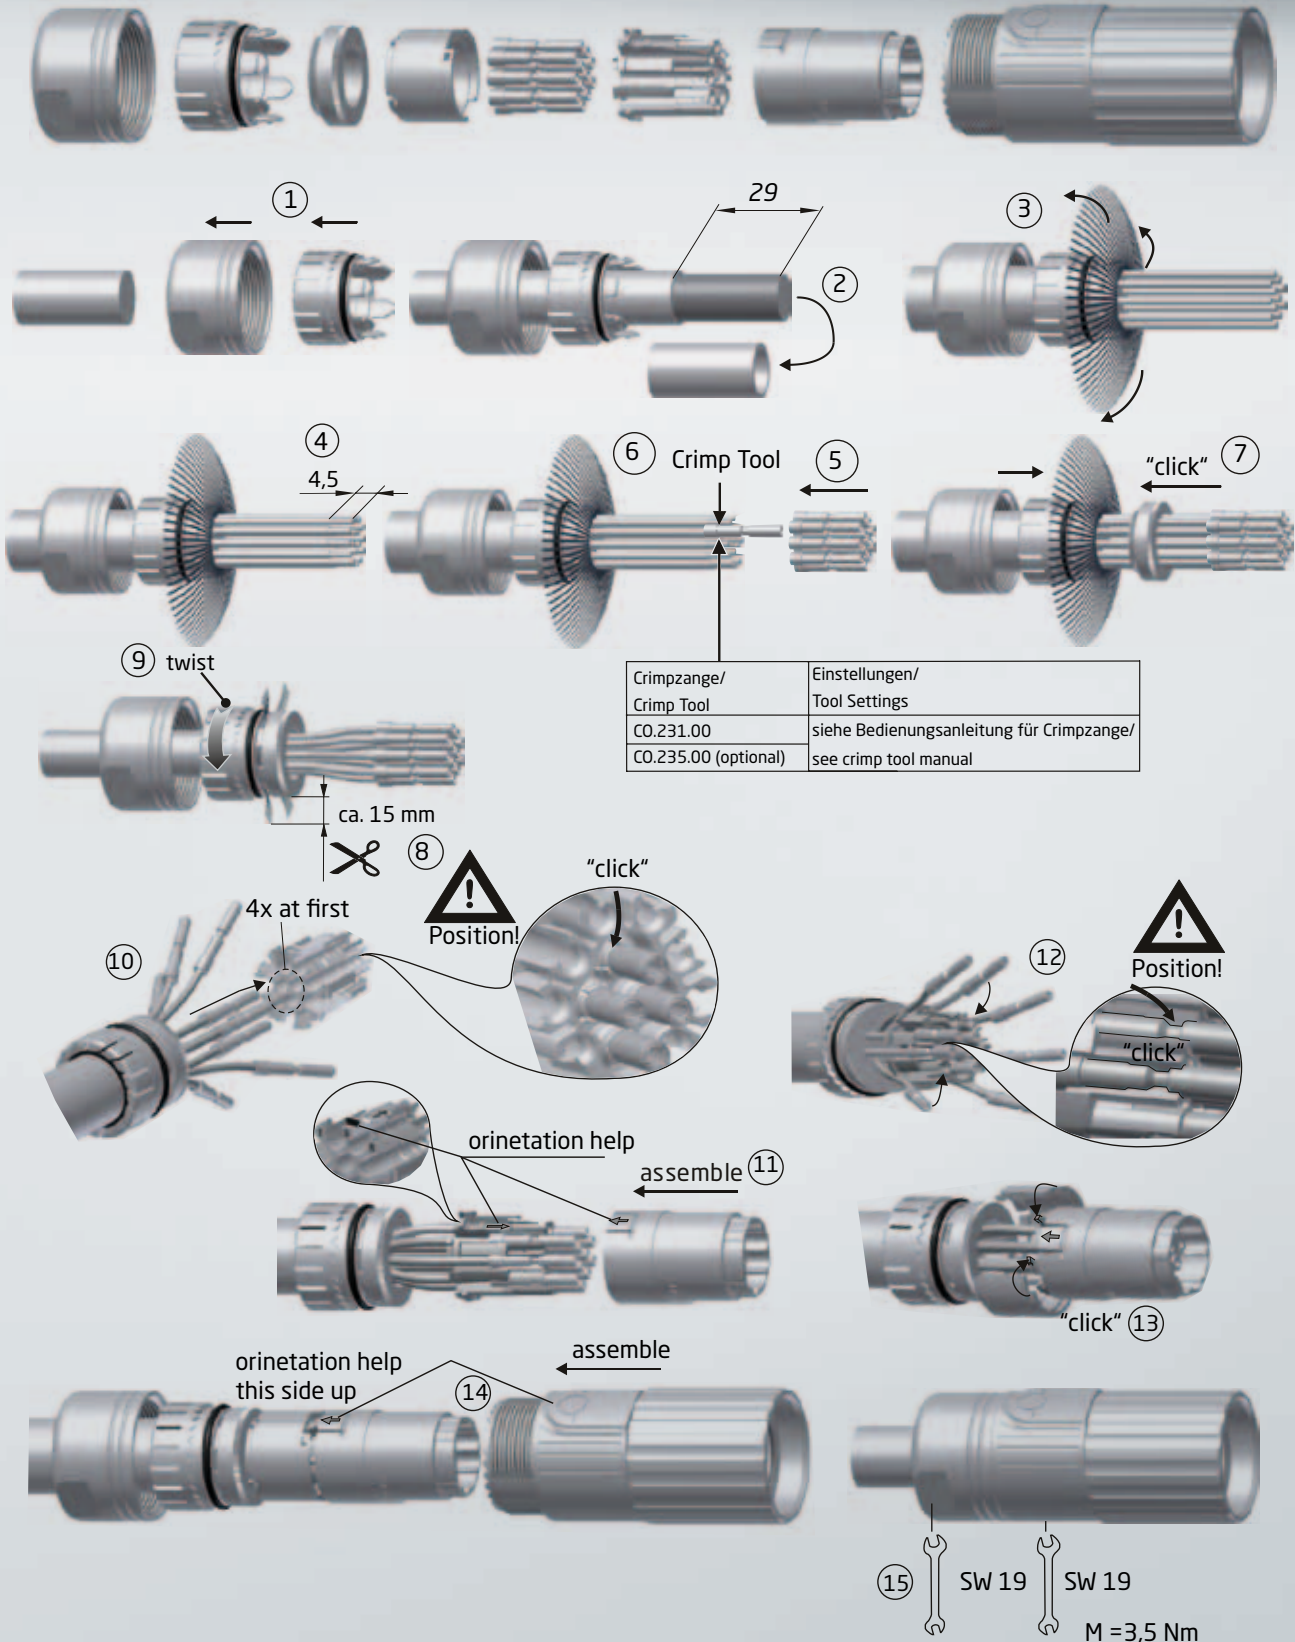

Serie 617 Stecker 12-polig, für Crimpkontakte
Series 617 Plug 12-pin, crimp version

617

Serie 617 Stecker 17-polig, für Crimpkontakte Series 617 Plug 17-pin, crimp version

Serie 617 Kupplung 12-polig, für Crimpkontakte
Series 617 Extension 12-pin, crimp version

617

Serie 617 Kupplung 17-polig, für Crimpkontakte
 Series 617 Extension 17-pin, crimp version

Serie 617 Einbaudose 12-polig, für Crimpkontakte
Series 617 Receptacle 12-pin, crimp version

Crimpzange/ Crimp Tool	Einstellungen/ Tool Settings
CO.231.00	siehe Bedienungsanleitung für Crimpzange/ see crimp tool manual
CO.235.00 (optional)	

Demontage /Dismounting

617

Serie 617 Einbaudose 17-polig, für Crimpkontakte Series 617 Receptacle 17-pin, crimp version

Demontage /Dismounting

Serie 617 Winkeleinbaudose 12-polig für Crimpkontakte
Series 617 Receptacle Angled 12-pin, crimp version

Crimpzange/ Crimp Tool	Einstellungen/ Tool Settings
CO.231.00	siehe Bedienungsanleitung für Crimpzange/ see crimp tool manual
CO.235.00 (optional)	

617

Serie 617 Winkeleinbaudose 17-polig, für Crimpkontakte Series 617 Receptacle Angled 17-pin, crimp version