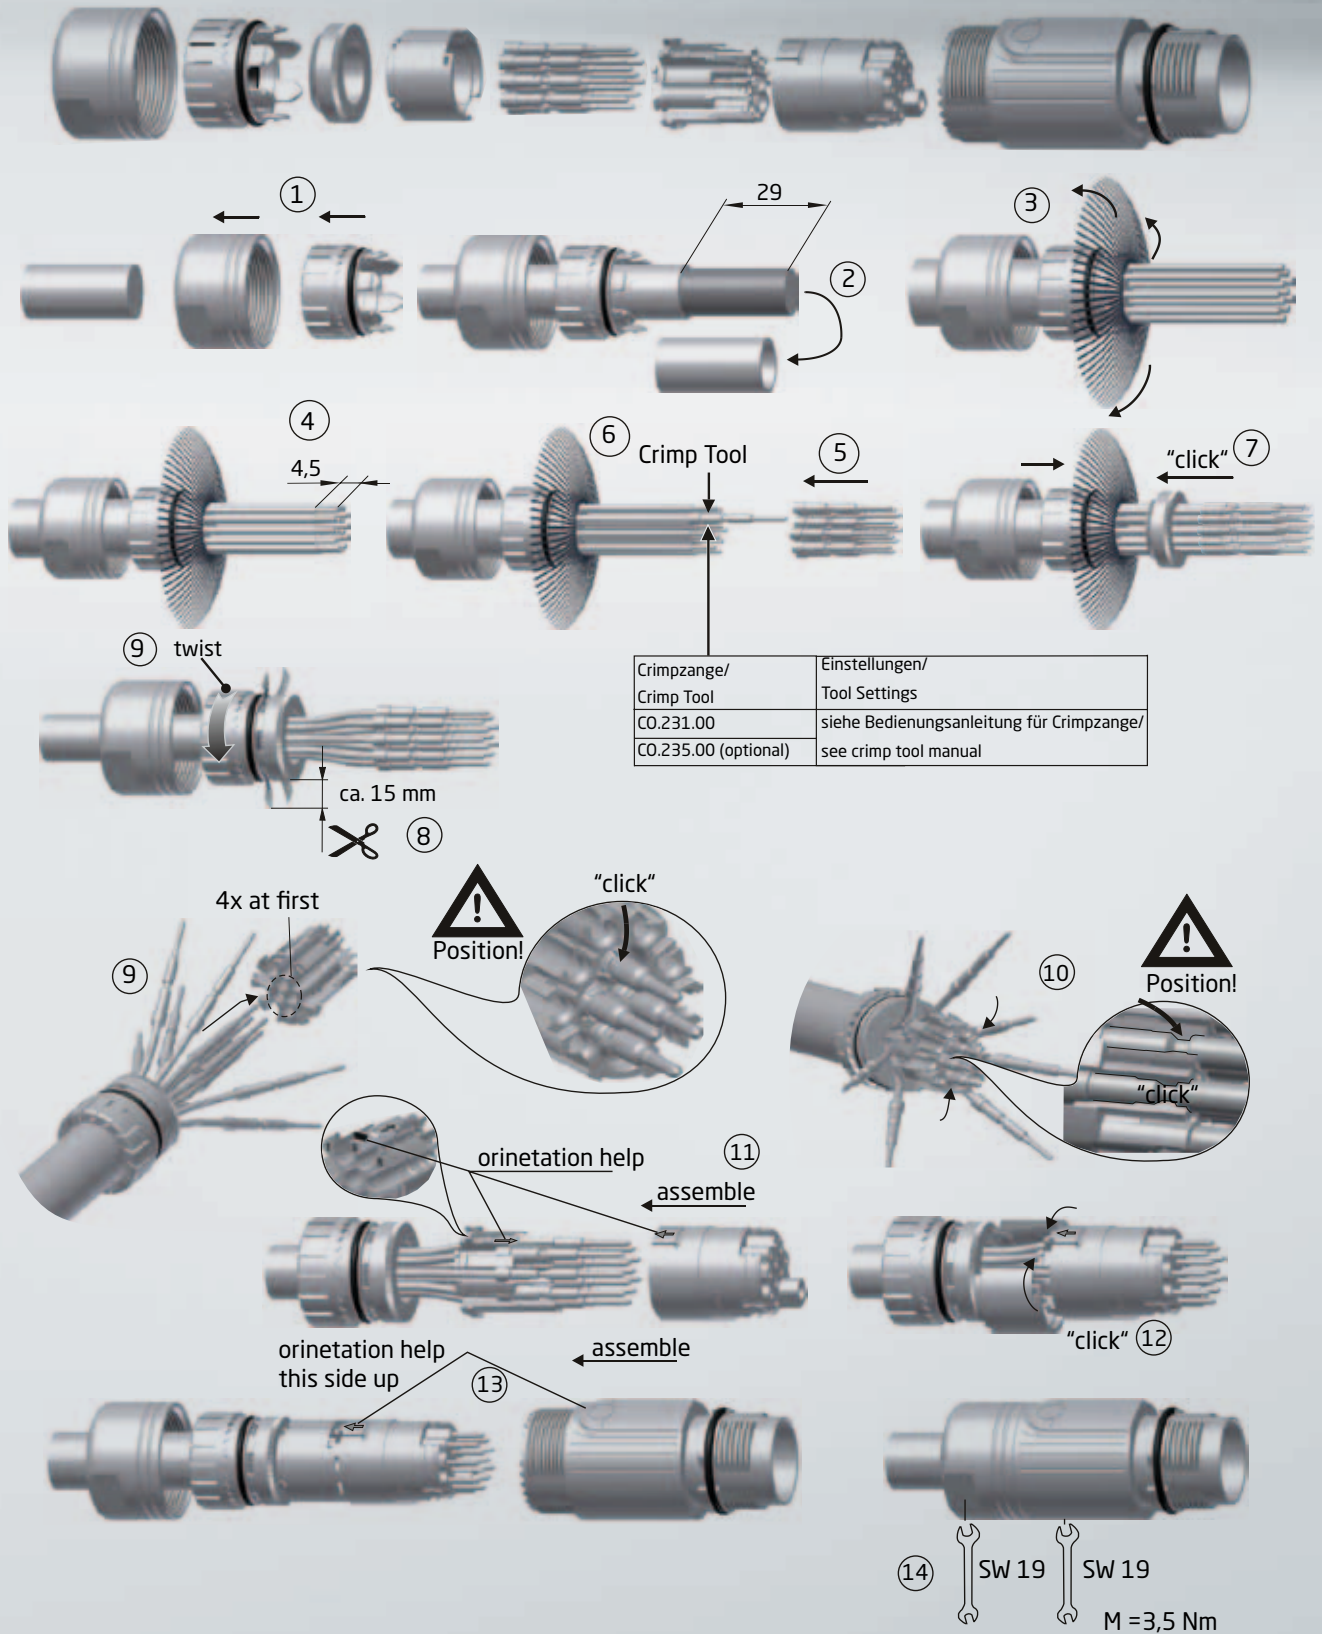

Serie 617 Stecker 12-polig, für Crimpkontakte
Series 617 Plug 12-pin, crimp version

617

Serie 617 Stecker 17-polig, für Crimpkontakte Series 617 Plug 17-pin, crimp version

Serie 617 Kupplung 12-polig, für Crimpkontakte
Series 617 Extension 12-pin, crimp version

617

Serie 617 Kupplung 17-polig, für Crimpkontakte
 Series 617 Extension 17-pin, crimp version

Serie 617 Einbaudose 12-polig, für Crimpkontakte
Series 617 Receptacle 12-pin, crimp version

Crimpzange/ Crimp Tool	Einstellungen/ Tool Settings
CO.231.00	siehe Bedienungsanleitung für Crimpzange/ see crimp tool manual
CO.235.00 (optional)	

Demontage /Dismounting

617

Serie 617 Einbaudose 17-polig, für Crimpkontakte Series 617 Receptacle 17-pin, crimp version

Demontage /Dismounting

Serie 617 Winkeleinbaudose 12-polig für Crimpkontakte
Series 617 Receptacle Angled 12-pin, crimp version

Crimpzange/ Crimp Tool	Einstellungen/ Tool Settings
CO.231.00	siehe Bedienungsanleitung für Crimpzange/ see crimp tool manual
CO.235.00 (optional)	

617

Serie 617 Winkeleinbaudose 17-polig, für Crimpkontakte Series 617 Receptacle Angled 17-pin, crimp version