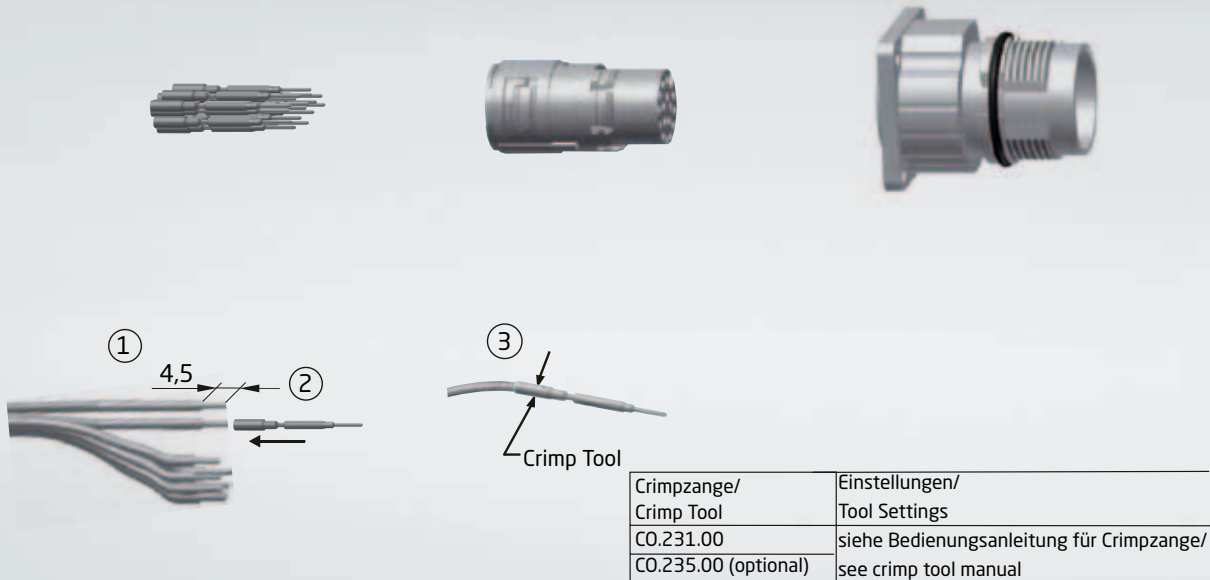

Serie 617 Stecker 12-polig, für Crimpkontakte
Series 617 Plug 12-pin, crimp version

617

Serie 617 Stecker 17-polig, für Crimpkontakte Series 617 Plug 17-pin, crimp version

Serie 617 Kupplung 12-polig, für Crimpkontakte
Series 617 Extension 12-pin, crimp version

617

Serie 617 Kupplung 17-polig, für Crimpkontakte
 Series 617 Extension 17-pin, crimp version

Serie 617 Einbaudose 12-polig, für Crimpkontakte
Series 617 Receptacle 12-pin, crimp version

Crimpzange/ Crimp Tool	Einstellungen/ Tool Settings
CO.231.00	siehe Bedienungsanleitung für Crimpzange/ see crimp tool manual
CO.235.00 (optional)	

Demontage /Dismounting

617

Serie 617 Einbaudose 17-polig, für Crimpkontakte Series 617 Receptacle 17-pin, crimp version

Demontage /Dismounting

Serie 617 Winkeleinbaudose 12-polig für Crimpkontakte
Series 617 Receptacle Angled 12-pin, crimp version

Crimpzange/ Crimp Tool	Einstellungen/ Tool Settings
CO.231.00	siehe Bedienungsanleitung für Crimpzange/ see crimp tool manual
CO.235.00 (optional)	

617

Serie 617 Winkeleinbaudose 17-polig, für Crimpkontakte Series 617 Receptacle Angled 17-pin, crimp version