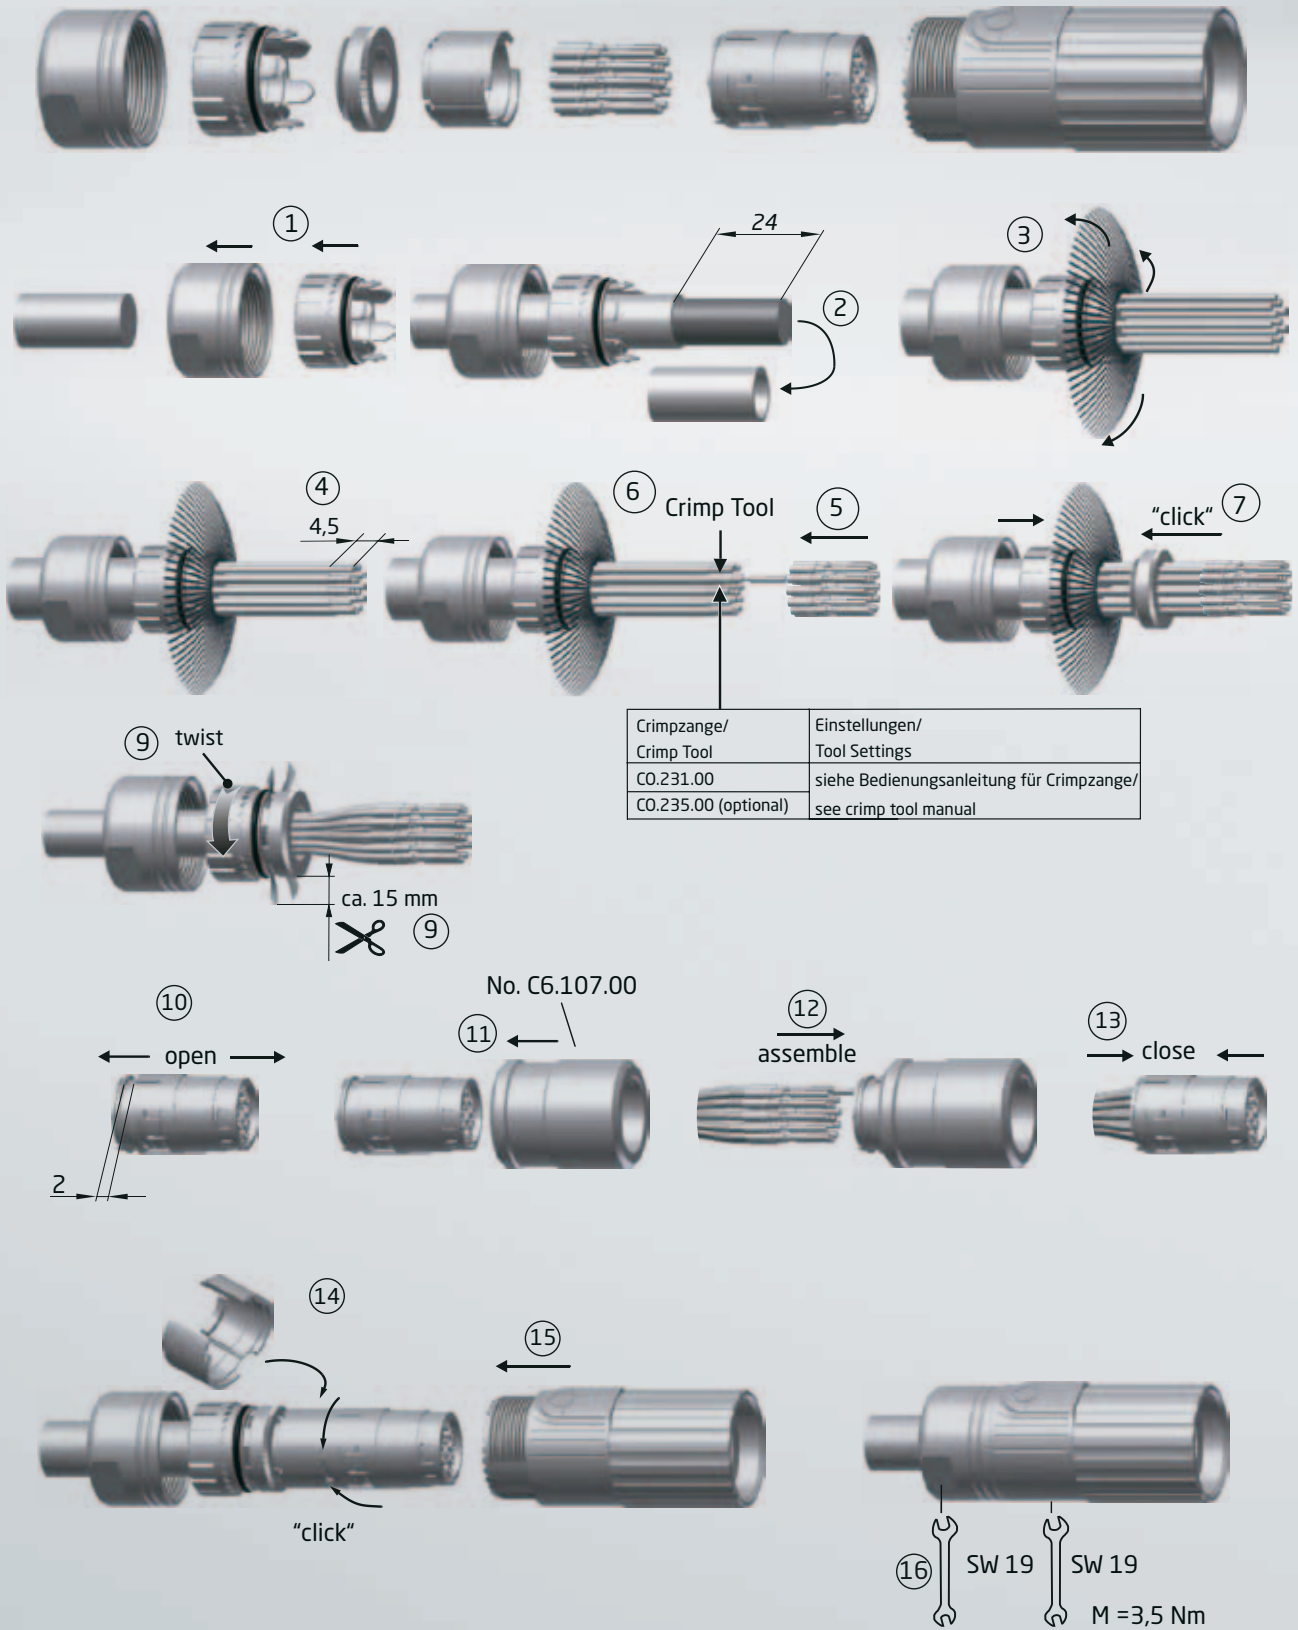

Serie 617 Stecker 12-polig, für Crimpkontakte
Series 617 Plug 12-pin, crimp version

617

Serie 617 Stecker 17-polig, für Crimpkontakte Series 617 Plug 17-pin, crimp version

Serie 617 Kupplung 12-polig, für Crimpkontakte
Series 617 Extension 12-pin, crimp version

617

Serie 617 Kupplung 17-polig, für Crimpkontakte
 Series 617 Extension 17-pin, crimp version

Serie 617 Einbaudose 12-polig, für Crimpkontakte
Series 617 Receptacle 12-pin, crimp version

Crimpzange/ Crimp Tool	Einstellungen/ Tool Settings
CO.231.00	siehe Bedienungsanleitung für Crimpzange/ see crimp tool manual
CO.235.00 (optional)	

Demontage /Dismounting

617

Serie 617 Einbaudose 17-polig, für Crimpkontakte Series 617 Receptacle 17-pin, crimp version

Demontage /Dismounting

Serie 617 Winkeleinbaudose 12-polig für Crimpkontakte
Series 617 Receptacle Angled 12-pin, crimp version

Crimpzange/ Crimp Tool	Einstellungen/ Tool Settings
CO.231.00	siehe Bedienungsanleitung für Crimpzange/ see crimp tool manual
CO.235.00 (optional)	

617

Serie 617 Winkeleinbaudose 17-polig, für Crimpkontakte Series 617 Receptacle Angled 17-pin, crimp version