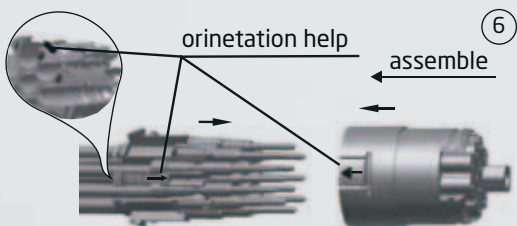

Serie 617 Stecker 12-polig, für Crimpkontakte
Series 617 Plug 12-pin, crimp version

617

Serie 617 Stecker 17-polig, für Crimpkontakte Series 617 Plug 17-pin, crimp version

Serie 617 Kupplung 12-polig, für Crimpkontakte
Series 617 Extension 12-pin, crimp version

617

Serie 617 Kupplung 17-polig, für Crimpkontakte
 Series 617 Extension 17-pin, crimp version

Serie 617 Einbaudose 12-polig, für Crimpkontakte
Series 617 Receptacle 12-pin, crimp version

Crimpzange/ Crimp Tool	Einstellungen/ Tool Settings
CO.231.00	siehe Bedienungsanleitung für Crimpzange/ see crimp tool manual
CO.235.00 (optional)	

Demontage /Dismounting

617

Serie 617 Einbaudose 17-polig, für Crimpkontakte Series 617 Receptacle 17-pin, crimp version

Demontage /Dismounting

Serie 617 Winkeleinbaudose 12-polig für Crimpkontakte
Series 617 Receptacle Angled 12-pin, crimp version

Crimpzange/ Crimp Tool	Einstellungen/ Tool Settings
CO.231.00	siehe Bedienungsanleitung für Crimpzange/ see crimp tool manual
CO.235.00 (optional)	

617

Serie 617 Winkeleinbaudose 17-polig, für Crimpkontakte Series 617 Receptacle Angled 17-pin, crimp version