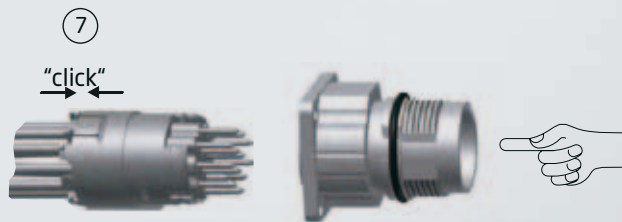

Serie 617 Stecker 12-polig, für Crimpkontakte
Series 617 Plug 12-pin, crimp version

617

Serie 617 Stecker 17-polig, für Crimpkontakte Series 617 Plug 17-pin, crimp version

Serie 617 Kupplung 12-polig, für Crimpkontakte
Series 617 Extension 12-pin, crimp version

617

Serie 617 Kupplung 17-polig, für Crimpkontakte
 Series 617 Extension 17-pin, crimp version

Serie 617 Einbaudose 12-polig, für Crimpkontakte
Series 617 Receptacle 12-pin, crimp version

Crimpzange/ Crimp Tool	Einstellungen/ Tool Settings
CO.231.00	siehe Bedienungsanleitung für Crimpzange/ see crimp tool manual
CO.235.00 (optional)	

Demontage /Dismounting

617

Serie 617 Einbaudose 17-polig, für Crimpkontakte Series 617 Receptacle 17-pin, crimp version

Demontage /Dismounting

Serie 617 Winkeleinbaudose 12-polig für Crimpkontakte
Series 617 Receptacle Angled 12-pin, crimp version

Crimpzange/ Crimp Tool	Einstellungen/ Tool Settings
CO.231.00	siehe Bedienungsanleitung für Crimpzange/ see crimp tool manual
CO.235.00 (optional)	

617

Serie 617 Winkeleinbaudose 17-polig, für Crimpkontakte Series 617 Receptacle Angled 17-pin, crimp version