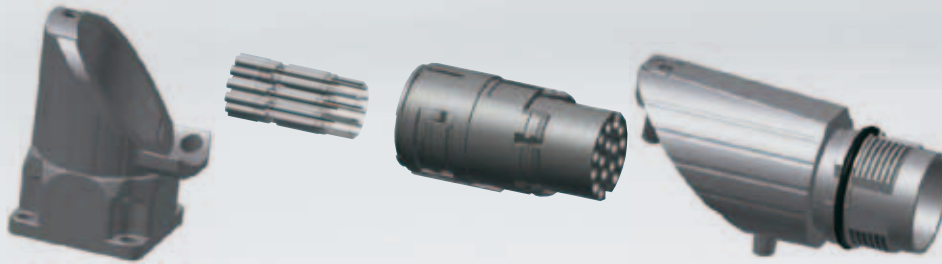

Serie 617 Stecker 12-polig, für Crimpkontakte
Series 617 Plug 12-pin, crimp version

617

Serie 617 Stecker 17-polig, für Crimpkontakte Series 617 Plug 17-pin, crimp version

Serie 617 Kupplung 12-polig, für Crimpkontakte
Series 617 Extension 12-pin, crimp version

617

Serie 617 Kupplung 17-polig, für Crimpkontakte
 Series 617 Extension 17-pin, crimp version

Serie 617 Einbaudose 12-polig, für Crimpkontakte
Series 617 Receptacle 12-pin, crimp version

Crimpzange/ Crimp Tool	Einstellungen/ Tool Settings
CO.231.00	siehe Bedienungsanleitung für Crimpzange/ see crimp tool manual
CO.235.00 (optional)	

Demontage /Dismounting

617

Serie 617 Einbaudose 17-polig, für Crimpkontakte Series 617 Receptacle 17-pin, crimp version

Demontage /Dismounting

Serie 617 Winkeleinbaudose 12-polig für Crimpkontakte
Series 617 Receptacle Angled 12-pin, crimp version

Crimpzange/ Crimp Tool	Einstellungen/ Tool Settings
CO.231.00	siehe Bedienungsanleitung für Crimpzange/ see crimp tool manual
CO.235.00 (optional)	

617

Serie 617 Winkeleinbaudose 17-polig, für Crimpkontakte Series 617 Receptacle Angled 17-pin, crimp version